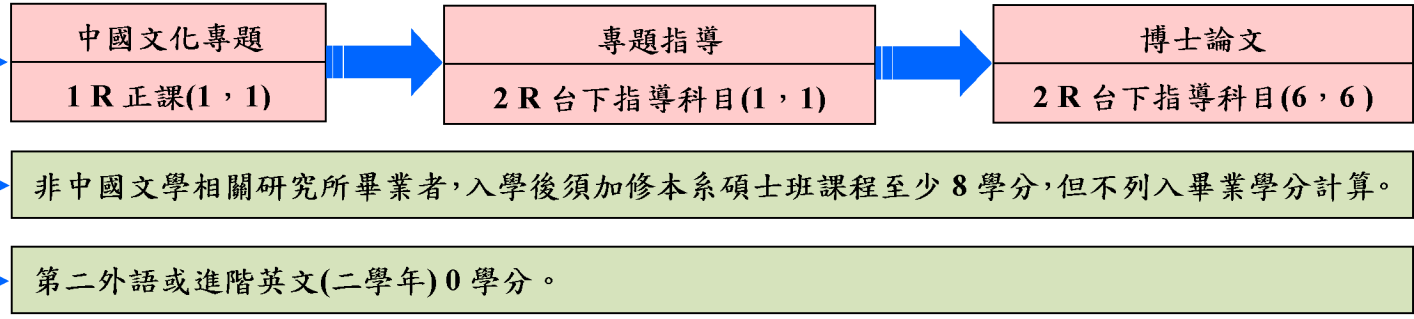

中興大學中文系博士班課程地圖

必修課程(十六學分)

選修課程(十八學分)

❖附註：