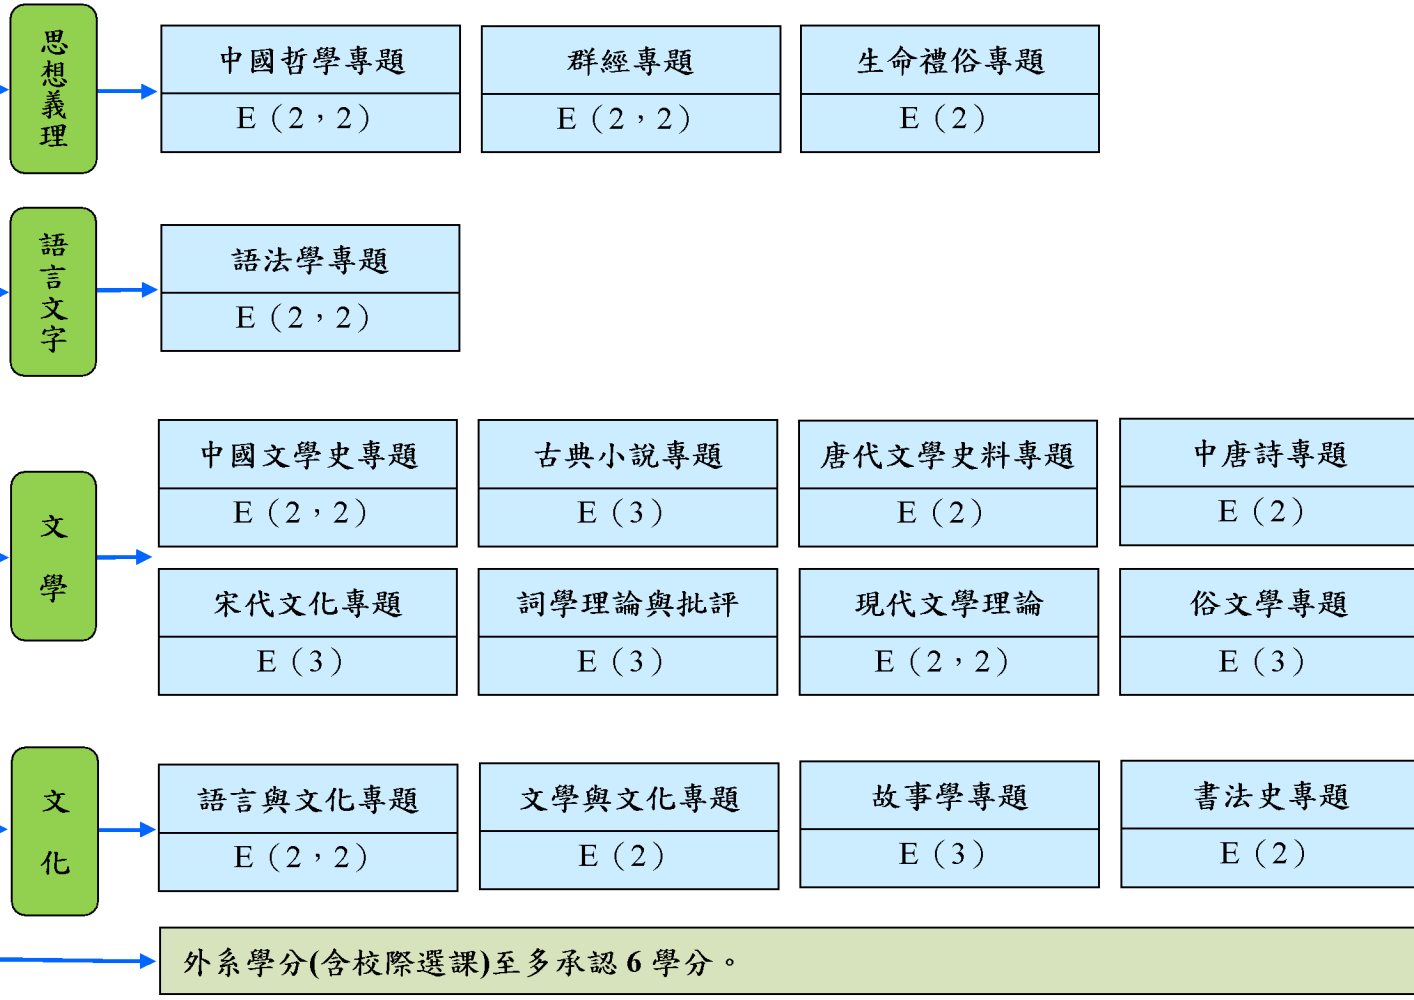

中興大學中文系博士班課程地圖

必修課程(十六學分)

選修課程(十八學分)

❖附註：